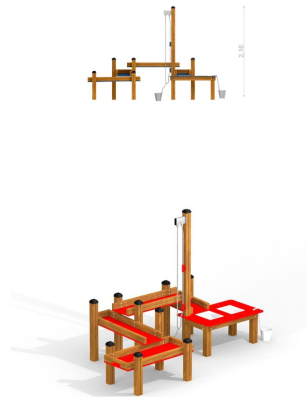

Sand och vattenlek medium

Produktnummer 710731

Vikt: 180kg

Enhet: st

Dimensioner:

Längd: 294 cm
Bredd: 170 cm
Höjd: 216 cm

Material:

Trä
HDPE
PE-platta/polyethylene
Rostfritt stål

Träsort:

Lärk

Miljöbedömning:

Byggvarubedömningen
Sundahus

Åldersgrupp:

2 år

Färger:

Olika färger

Serie:

Discovery

Produktmärkning:

Svanens
Husproduktportal

Fundament:

W2W (Ek + lärk)
Stål

Fallutrymme:

Längd: 594 cm
Bredd: 470 cm