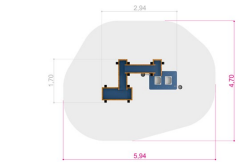

Sand och vattenlek medium

Produktnummer 710731

Vikt: 180kg

Enhet: st

Dimensioner:

Längd: 294 cm
Bredd: 170 cm
Höjd: 216 cm

Material:

Trä
HDPE
PE-platta/polyethylene
Rostfritt stål

Serie:

Discovery

Produktmärkning:

Svanens
Husproduktportal

Fundament:

W2W (Ek + lärk)
Stål

Fallutrymme:

Längd: 594 cm
Bredd: 470 cm