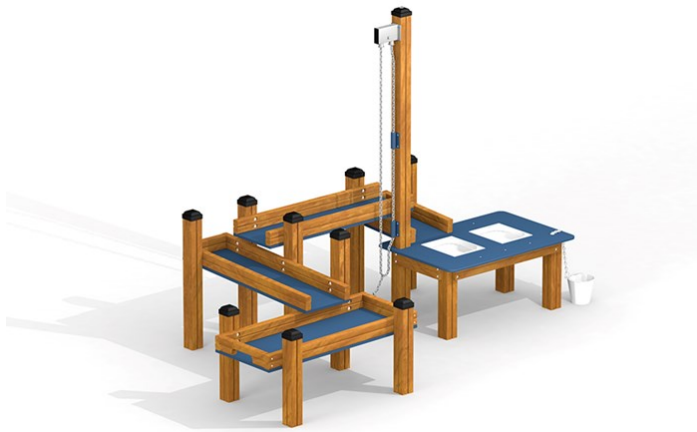

Sand och vattenlek medium

Produktnummer 710731

Vikt: 180kg

Enhet: st

Dimensioner:

Längd: 294 cm
Bredd: 170 cm
Höjd: 216 cm

Material:

Trä
HDPE
PE-platta/polyethylene
Rostfritt stål

Träsort:

Lärk

Miljöbedömning:

Byggvarubedömningen
Sundahus

Åldersgrupp:

2 år

Färger:

Olika färger

Serie:

Discovery

Produktmärkning:

Svanens
Husproduktportal

Fundament:

W2W (Ek + lärk)
Stål

Fallutrymme:

Längd: 594 cm
Bredd: 470 cm