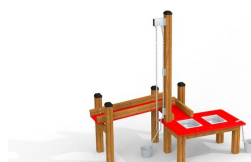

Sand och vattenlek

Produktnummer 710735

Vikt: 120kg

Enhet: st

Dimensioner:

Längd: 205 cm
Bredd: 119 cm
Höjd: 216 cm

Material:

Trä
HDPE
PE-platta/polyethylene
Rostfritt stål

Träsart:

Lärk

Miljöbedömning:

Byggvarubedömningen
Sundahus

Åldersgrupp:

2 år +

Färger:

Olika färger

Serie:

Discovery

Produktmärkning:

Svanens
Husproduktportal

Fundament:

W2W (Ek + lärk)
Stål

Fallutrymme:

Längd: 505 cm
Bredd: 419 cm

Kräver fallunderlag:

Nej

Monteringstid:

2 personer: 2.5 timmar

Tillverkas enligt:

EN 1176

Tress Sport & Lek AB Gasverksgatan 9
252 18 Helsingborg info@tress.se

www.tressutemiljo.se

www.tress.se

Vi på Tress Utemiljö brinner för att inspirera barn, ungdomar och vuxna till ett mer aktivt och rörelserikt liv genom att erbjuda roliga och inspirerande produkter inom lekplats, sport och parkmiljö. Vår viktigaste uppgift är att hjälpa dig att välja rätt produkt till ditt projekt.