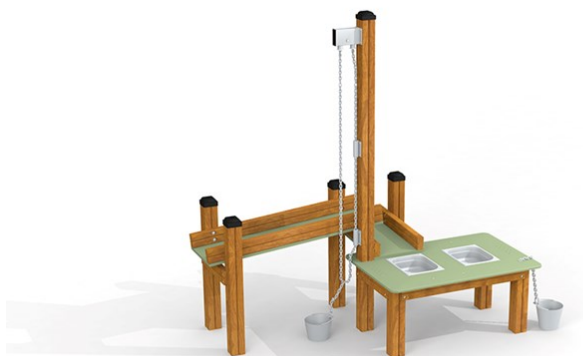

## Sand och vattenlek

Produktnummer 710735

Vikt: 120kg

Enhet: st

### Dimensioner:

Längd: 205 cm  
Bredd: 119 cm  
Höjd: 216 cm

### Material:

Trä  
HDPE  
PE-platta/polyethylene  
Rostfritt stål