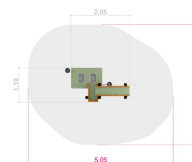

Sand och vattenlek

Produktnummer 710735

Vikt: 120kg

Enhet: st

Dimensioner:

Längd: 205 cm
Bredd: 119 cm
Höjd: 216 cm

Material:

Trä
HDPE
PE-platta/polyethylene
Rostfritt stål

Träsart:

Lärk

Miljöbedömning:

Byggvarubedömningen
Sundahus

Åldersgrupp:

2 år +

Färger:

Olika färger

Serie:

Discovery

Produktmärkning:

Svanens
Husproduktportal

Fundament:

W2W (Ek + lärk)
Stål

Fallutrymme:

Längd: 505 cm
Bredd: 419 cm

Kräver fallunderlag:

Nej

Monteringstid:

2 personer: 2.5 timmar

Tillverkas enligt:

EN 1176

Tress Sport & Lek AB Gasverksgatan 9
252 18 Helsingborg info@tress.se

www.tressutemiljo.se

www.tress.se

Vi på Tress Utemiljö brinner för att inspirera barn, ungdomar och vuxna till ett mer aktivt och rörelserikt liv genom att erbjuda roliga och inspirerande produkter inom lekplats, sport och parkmiljö. Vår viktigaste uppgift är att hjälpa dig att välja rätt produkt till ditt projekt.