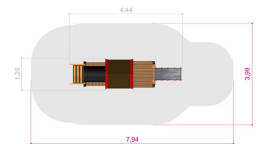

Discovery Rutschloket Lekfordon

Produktnummer 710736

Vikt: 350kg

Enhet: st

Dimensioner:

Längd: 444 cm
Bredd: 124 cm
Höjd: 216 cm

Material:

Lärk
Halksäker
vattenbeständig
plywood
Rep med stålkärna
HDPE
PE-platta/polyethylene
Rostfritt stål

Serie:

Discovery

Varumärkningar:

Producerad i EU

Fundament:

W2W (Ek + lärk)

Fallutrymme:

Längd: 794 cm
Bredd: 399 cm