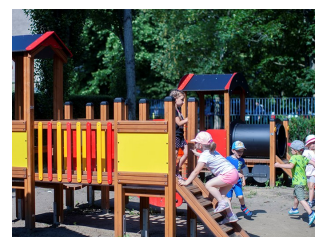

Lok

Produktnummer 710738

Vikt: 340kg

Enhet: st

Tress Sport & Lek AB Gasverksgatan 9
252 18 Helsingborg info@tress.se

Vi på Tress Utemiljö brinner för att inspirera barn, ungdomar och vuxna till ett mer aktivt och rörelserikt liv genom att erbjuda roliga och inspirerande produkter inom lekplats, sport och parkmiljö. Vår viktigaste uppgift är att hjälpa dig att välja rätt produkt till ditt projekt.

www.tressutemiljo.se

www.tress.se