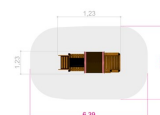

Lok

Produktnummer 710738

Vikt: 340kg

Enhet: st

Tress Sport & Lek AB Gasverksgatan 9
252 18 Helsingborg info@tress.se

Vi på Tress Utemiljö brinner för att inspirera barn, ungdomar och vuxna till ett mer aktivt och rörelserikt liv genom att erbjuda roliga och inspirerande produkter inom lekplats, sport och parkmiljö. Vår viktigaste uppgift är att hjälpa dig att välja rätt produkt till ditt projekt.

www.tressutemiljo.se

www.tress.se