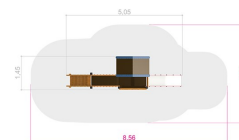

Sommarhuset

BYGGVARUBEDÖMNINGEN

Produktnummer 710751

Vikt: 450kg

Enhet: st

Tress Sport & Lek AB Gasverksgatan 9
252 18 Helsingborg info@tress.se

Vi på Tress Utemiljö brinner för att inspirera barn, ungdomar och vuxna till ett mer aktivt och rörelserikt liv genom att erbjuda roliga och inspirerande produkter inom lekplats, sport och parkmiljö. Vår viktigaste uppgift är att hjälpa dig att välja rätt produkt till ditt projekt.

www.tressutemiljo.se

www.tress.se