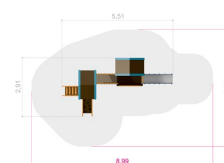

Riddarslottet

BYGGVARUBEDÖMNINGEN

Produktnummer 710761

Vikt: 560kg

Enhet: st

Tress Sport & Lek AB Gasverksgatan 9
252 18 Helsingborg info@tress.se

Vi på Tress Utemiljö brinner för att inspirera barn, ungdomar och vuxna till ett mer aktivt och rörelserikt liv genom att erbjuda roliga och inspirerande produkter inom lekplats, sport och parkmiljö. Vår viktigaste uppgift är att hjälpa dig att välja rätt produkt till ditt projekt.

www.tressutemiljo.se

www.tress.se