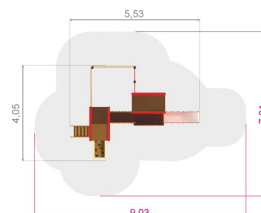

Riddartornet

BYGGVARUBEDÖMNINGEN

286 cm

Produktnummer 710762

Vikt: 550kg

Enhet: st

Tress Sport & Lek AB Gasverksgatan 9
252 18 Helsingborg info@tress.se

www.tressutemiljo.se

TRESS
SPORT & LEK

Utemiljö
Lekplats, sport och park

Dimensioner:

Längd: 553 cm
Bredd: 405 cm
Höjd: 286 cm

Material:

Gummi
Trä
Rep med stålkärna
HDPE
PE-platta/polyethylene
Rostfritt stål
Pulverlackerat stål
Stålpplattor täckta i
plastisol