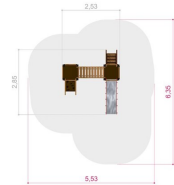

Mellanlek

Produktnummer 710767

Enhet: st

Dimensioner:

Längd: 285 cm
Bredd: 253 cm
Höjd: 186 cm

Material:

Gummi
Trä
HDPE
PE-platta/polyethylene
Rostfritt stål
Pulverlackerat stål
Plastisolbelagt kolstål

Träsort:

Discovery

Produktmärkning:

Svanens
Husproduktportal

Fundament:

W2W (Ek + lärk)
Stål

Fallutrymme:

Längd: 635 cm
Bredd: 553 cm

Fallhöjd: