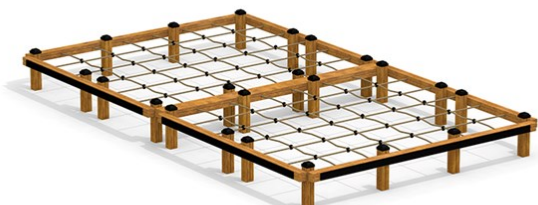

WoodFit Krypnet Dubbel Hinder

Produktnummer 710828

Vikt: 250kg

Enhet: st

Dimensioner:

Längd: 520 cm
Bredd: 301 cm
Höjd: 46 cm

Material:

Lärk
Trä
Rep med stålkärna
HDPE
PE-platta/polyethylene

Serie:

WoodFit

Tillverkas enligt:

EN 16630

Miljöbedömning:

Byggvarubedömningen

Fallutrymme:

Längd: 798 cm
Bredd: 580 cm

Fri fallhöjd:

38 cm

Fundament:

W2W (Ek + lärk)

Kräver fallunderlag:

Nej

Monteringstid:

2 personer: 10 timmar

www.tressutemiljo.se

www.tress.se

Produktbeskrivning

Det dubbla krypnätet är ett kul hinder i serien WoodFit. Här kan både ungdomar och vuxna träna uthållighet och smidighet. Att anlägga en balans- och hinderbana vid ett friluftsområde eller en skola ger riktigt spännande utomhusträning för både nybörjare och erfarna. Krypnätet är nog det hinder på en hinderbana där du blir skitigast. Oavsett väder och underlag ska du bara ta dig igenom. I det dubbla krypnätet gäller samarbete, pannben och fysisk styrka mer än någonsin. Du kan träna själv eller i lag när du vill året om. Kombinera gärna med andra produkter till ett helt utomhusgym eller låt oss planera upplägget och fixa montaget av din nya hinderbana.