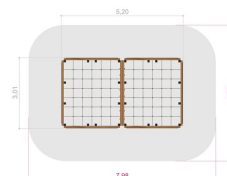

WoodFit Krypnet Dubbel Hinder

Produktnummer 710828

Vikt: 250kg

Enhet: st

Dimensioner:

Längd: 520 cm
Bredd: 301 cm
Höjd: 46 cm

Material:

Lärk
Trä
Rep med stålkärna
HDPE
PE-platta/polyethylene

Serie:

WoodFit

Tillverkas enligt:

EN 16630

Miljöbedömning:

Byggvarubedömningen

Fallutrymme:

Längd: 798 cm
Bredd: 580 cm

Fri fallhöjd:

38 cm

Fundament:

W2W (Ek + lärk)

Kräver fallunderlag:

Nej

Monteringstid:

2 personer: 10 timmar