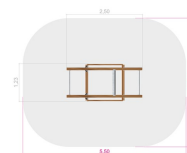

WoodFit Axelpress Träningsstation

Produktnummer 710833

Vikt: 130kg

Enhet: st

Dimensioner:

Längd: 250 cm
Bredd: 123 cm
Höjd: 104 cm

Material:

Lärk
Trä
PE-platta/polyethylene
Pulverlackerat stål

Serie:

WoodFit

Miljöbedömning:

Byggvarubedömningen
Sundahus

Fallutrymme:

Längd: 550 cm
Bredd: 419 cm

Kräver fallunderlag:

Nej