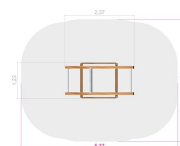

WoodFit Multilyft Träningsstation

Produktnummer 710834

Vikt: 140kg

Enhet: st

Dimensioner:

Längd: 237 cm
Bredd: 123 cm
Höjd: 125 cm

Serie:

WoodFit

Kräver fallunderlag:

Nej

Material:

Trä
PE-platta/polyethylene
Pulverlackerat stål

Fundament:

W2W (Ek + lärk)

Monteringstid:

2 personer: 3 timmar

Träsort:

Lärk

Fallutrymme:

Längd: 537 cm
Bredd: 418 cm

Min. användarlängd:

140 cm

Miljöbedömning:

Byggvarubedömningen
Sundahus

Underhåll

Material

PE-platta/polyethylene: Underhållsfritt.

Pulverlackerat stål: Underhållsfritt. Skulle det bli någon repa i lacken bör man lägga på ett rostskydd för att inte rosten ska sprida sig.

Tress Sport & Lek AB Gasverksgatan 9
252 18 Helsingborg info@tress.se

www.tressutemiljo.se

www.tress.se

Vi på Tress Utemiljö brinner för att inspirera barn, ungdomar och vuxna till ett mer aktivt och rörelserikt liv genom att erbjuda roliga och inspirerande produkter inom lekplats, sport och parkmiljö. Vår viktigaste uppgift är att hjälpa dig att välja rätt produkt till ditt projekt.