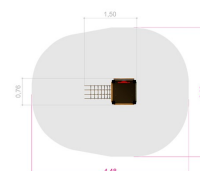

Nemo

BYGGVARUBEDÖMNINGEN

Produktnummer 710852

Vikt: 135kg

Enhet: st

Tress Sport & Lek AB Gasverksgatan 9
252 18 Helsingborg info@tress.se

www.tressutemiljo.se

www.tress.se

Vi på Tress Utemiljö brinner för att inspirera barn, ungdomar och vuxna till ett mer aktivt och rörelserikt liv genom att erbjuda roliga och inspirerande produkter inom lekplats, sport och parkmiljö. Vår viktigaste uppgift är att hjälpa dig att välja rätt produkt till ditt projekt.