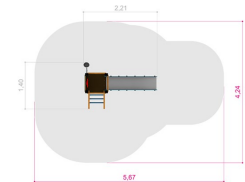

Produktnummer 710853

Vikt: 160kg

Enhet: st

Tress Sport & Lek AB Gasverksgatan 9
252 18 Helsingborg info@tress.se

Vi på Tress Utemiljö brinner för att inspirera barn, ungdomar och vuxna till ett mer aktivt och rörelserikt liv genom att erbjuda roliga och inspirerande produkter inom lekplats, sport och parkmiljö. Vår viktigaste uppgift är att hjälpa dig att välja rätt produkt till ditt projekt.

www.tressutemiljo.se

www.tress.se