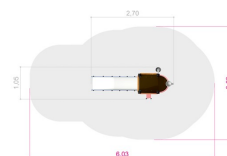

Sigma

BYGGVARUBEDÖMNINGEN

Produktnummer 710854

Vikt: 175kg

Enhet: st

Tress Sport & Lek AB Gasverksgatan 9
252 18 Helsingborg info@tress.se

www.tressutemiljo.se

www.tress.se

Vi på Tress Utemiljö brinner för att inspirera barn, ungdomar och vuxna till ett mer aktivt och rörelserikt liv genom att erbjuda roliga och inspirerande produkter inom lekplats, sport och parkmiljö. Vår viktigaste uppgift är att hjälpa dig att välja rätt produkt till ditt projekt.