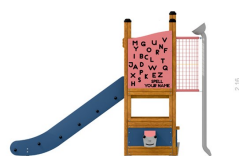

Sigma

BYGGVARUBEDÖMNINGEN

Produktnummer 710854

Vikt: 175kg

Enhet: st

Tress Sport & Lek AB Gasverksgatan 9
252 18 Helsingborg info@tress.se

www.tressutemiljo.se

www.tress.se

Vi på Tress Utemiljö brinner för att inspirera barn, ungdomar och vuxna till ett mer aktivt och rörelserikt liv genom att erbjuda roliga och inspirerande produkter inom lekplats, sport och parkmiljö. Vår viktigaste uppgift är att hjälpa dig att välja rätt produkt till ditt projekt.