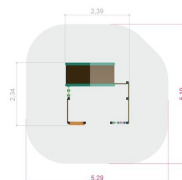

Discovery Alla Kan Omega Lekhus

Produktnummer 710859

Enhet: st

Dimensioner:

Längd: 239 cm
Bredd: 234 cm
Höjd: 235 cm

Material:

Lärk
Halksäker
vattenbeständig
plywood
HDPE
Varmförzinkat stål

Åldersgrupp:

1 år +

Tillverkas enligt: EN 1176

Miljöbedömningar:

Byggvarubedömningen
Sundahus
Svanens Husproduktportal
Träskyddsbehandling: Linolja

Färger:

Olika färger

Serie:

Discovery

Varumärkningar:

Producerad i EU
Handikappvänlig

Fundament:

W2W (Ek + lärk)
Stål

Fallutrymme:

Längd: 519 cm
Bredd: 529 cm

Kräver fallunderlag:

Nej

Monteringstid endast produkt:

2 personer: 6.5 timmar

Underhåll

Material

Lärk: Underhållsfritt. Vill man bevara träets naturliga nya färg så kan man olja eller betsa det en gång om året. Annars får träet en

Tress Sport & Lek AB Järnvägsgatan 41
252 18 Helsingborg info@tress.se

www.tressutemiljo.se

www.tress.se

Vi på Tress Utemiljö brinner för att inspirera barn, ungdomar och vuxna till ett mer aktivt och rörelserikt liv genom att erbjuda roliga och inspirerande produkter inom lekplats, sport och parkmiljö. Vår viktigaste uppgift är att hjälpa dig att välja rätt produkt till ditt projekt.