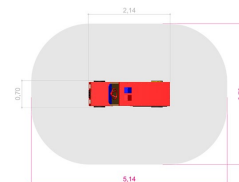

Brandbil

Produktnummer 710890

Vikt: 50kg

Enhet: st

Dimensioner:

Längd: 214 cm
Bredd: 70 cm
Höjd: 111 cm

Material:

Trä
HDPE
PE-platta/polyetylene

Serie:

Discovery

Produktmärkning:

Svanens
Husproduktportal

Fallutrymme:

Längd: 514 cm
Bredd: 370 cm

Fallhöjd:

21 cm