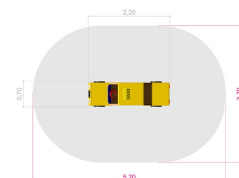

## Taxi

Produktnummer 710892

Vikt: 50kg

Enhet: st

**Dimensioner:**

Längd: 220 cm  
Bredd: 70 cm  
Höjd: 108 cm

**Material:**

Lärk  
Halksäker  
vattenbeständig  
plywood  
Trä  
HDPE  
PE-platta/polyethylene

Discovery

**Produktmärkning:**

Svanens  
Husproduktportal

**Fundament:**

Stål

**Fallutrymme:**

Längd: 520 cm  
Bredd: 370 cm

**Fri fallhöjd:**