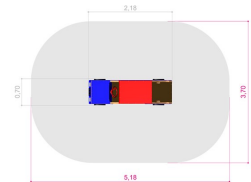

Flakbil

Produktnummer 710893

Vikt: 60kg

Enhet: st

Dimensioner:

Längd: 218 cm
Bredd: 70 cm
Höjd: 99 cm

Material:

Lärk
Halksäker
vattenbeständig
plywood
Trä
HDPE
PE-platta/polyethylene

Serie:

Discovery

Produktmärkning:

Svanens
Husproduktportal

Fallutrymme:

Längd: 518 cm
Bredd: 370 cm

Fri fallhöjd:

18 cm