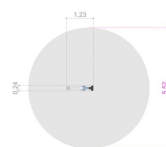

Grävskopa

Produktnummer 710895

Vikt: 30kg

Enhet: st

Dimensioner:

Längd: 24 cm
Bredd: 123 cm
Höjd: 73 cm

Material:

PE-platta/polyethylene
Rostfritt stål
Pulverlackerat stål

Åldersgrupp:

3 år +

Miljöbedömning:

Byggvarubedömningen

Färger:

Röd

Serie:

Discovery

Fundament:

Stål

Fallutrymme:

Längd: 552 cm
Bredd: 552 cm

Fallhöjd:

40 cm

Kräver fallunderlag:

Nej

Monteringstid:

2 personer: 1 timmar

Tillverkas enligt:

EN 1176

Underhåll

Material

Tress Sport & Lek AB Gasverksgatan 9
252 18 Helsingborg info@tress.se

www.tressutemiljo.se

www.tress.se

Vi på Tress Utemiljö brinner för att inspirera barn, ungdomar och vuxna till ett mer aktivt och rörelserikt liv genom att erbjuda roliga och inspirerande produkter inom lekplats, sport och parkmiljö. Vår viktigaste uppgift är att hjälpa dig att välja rätt produkt till ditt projekt.