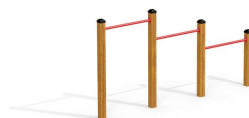

Volträcke trippel Pioneer

Produktnummer 710901

Vikt: 50kg

Enhet: st

Dimensioner:

Längd: 280 cm
Bredd: 10 cm
Höjd: 156 cm

Material:

Trä
PE-platta/polyethylene
Pulverlackerat stål

Serie:

Pioneer

Produktmärkning:

Svanens
Husproduktportal

Fundament:

W2W (Ek + lärk)

Fallutrymme:

Längd: 580 cm
Bredd: 310 cm