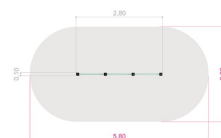

Volträcke trippel Pioneer

Produktnummer 710901

Vikt: 50kg

Enhet: st

Dimensioner:

Längd: 280 cm
Bredd: 10 cm
Höjd: 156 cm

Material:

Trä
PE-platta/polyethylene
Pulverlackerat stål

Serie:

Pioneer

Produktmärkning:

Svanens
Husproduktportal

Fundament:

W2W (Ek + lärk)

Fallutrymme:

Längd: 580 cm
Bredd: 310 cm