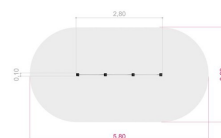

SeniorFit Volträcke Trippelt Träningsstation

Produktnummer 710901-2

Vikt: 50kg

Enhet: st

 **Dimensioner:**
Längd: 280 cm
Bredd: 10 cm
Höjd: 156 cm

 **Åldersgrupp:**
3 år +

 **Fundament:**
W2W (Ek + lärk)

 **Kräver fallunderlag:**
Ja

 **Material:**
Trä
PE-platta/polyethylene
Pulverlackerat stål

 **Färger:**
Olika färger

 **Fallutrymme:**
Längd: 580 cm
Bredd: 309 cm

 **Monteringstid:**
2 personer: 2.5 timmar

 **Träsort:**
Lärk

 **Serie:**
SeniorFit