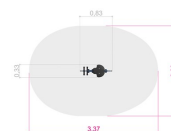

Discovery Sjölejonet Fjädersgunga

Produktnummer 711256

Vikt: 30kg

Enhet: st

Dimensioner:

Längd: 83 cm
Bredd: 33 cm
Höjd: 81 cm

Färger:

Olika färger

Fallutrymme:

Längd: 337 cm
Bredd: 233 cm

Monteringstid endast produkt:

2 personer: 1 timmar

Åldersgrupp:

2 år +

Varumärkningar:

Producerad i EU