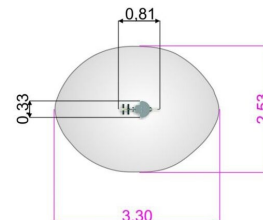

Discovery Valrossen Fjädersgunga

Produktnummer 711257

Vikt: 30kg

Enhet: st

Dimensioner:

Längd: 81 cm
Bredd: 33 cm
Höjd: 80 cm

Färger:

Olika färger

Fundament:

Stål

Kräver fallunderlag:

Ja

Material:

Gummi
HDPE
Pulverlackerat stål

Serie:

Discovery

Fallutrymme:

Längd: 330 cm
Bredd: 253 cm

Monteringstid endast produkt:

2 personer: 1 timmar

Åldersgrupp:

2 år +

Varumärkningar:

Producerad i EU

Fri fallhöjd:

60 cm

Tillverkas enligt: EN 1176

Miljöbedömningar: Sundahus

Träskyddsbehandling: Linolja

Underhåll

Material

Tress Sport & Lek AB Järnvägsgatan 41
252 18 Helsingborg info@tress.se

Vi på Tress Utemiljö brinner för att inspirera barn, ungdomar och vuxna till ett mer aktivt och rörelserikt liv genom att erbjuda roliga och inspirerande produkter inom lekplats, sport och parkmiljö. Vår viktigaste uppgift är att hjälpa dig att välja rätt produkt till ditt projekt.

www.tressutemiljo.se

www.tress.se