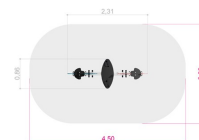

Discovery Hästarna Fjädersgunga

Produktnummer 711260

Vikt: 90kg

Enhet: st

Dimensioner:

Längd: 231 cm
Bredd: 86 cm
Höjd: 89 cm

Färger:

Olika färger

Fallutrymme:

Längd: 450 cm
Bredd: 286 cm

Monteringstid endast produkt:

2 personer: 2 timmar

Åldersgrupp:

2 år +

Varumärkningar:

Producerad i EU