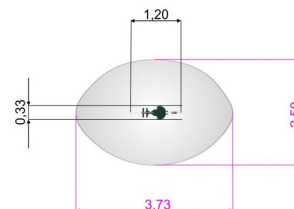

Discovery Kon Fjädergunga

Produktnummer 711270

Vikt: 50kg

Enhet: st

Dimensioner:

Längd: 120 cm
Bredd: 33 cm
Höjd: 97 cm

Färger:

Olika färger

Fallutrymme:

Längd: 373 cm
Bredd: 250 cm

Monteringstid endast produkt:

2 personer: 1 timmar

Åldersgrupp:

2 år +

Varumärkningar:

Producerad i EU