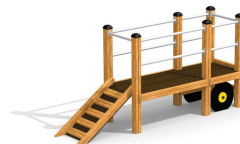

Discovery Kärran Lekfordon

Produktnummer 711278

Vikt: 90kg

Enhet: st

Dimensioner:

Längd: 283 cm
Bredd: 74 cm
Höjd: 136 cm

Material:

Lärk
Halksäker
vattenbeständig
plywood
HDPE
PE-platta/polyethylene
Pulverlackerat stål