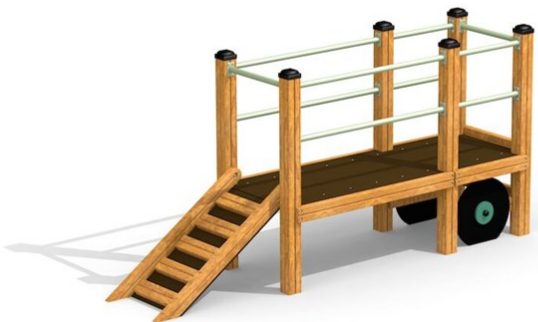

Discovery Kärran Lekfordon

Produktnummer 711278

Vikt: 90kg

Enhet: st

Dimensioner:

Längd: 283 cm
Bredd: 74 cm
Höjd: 136 cm

Material:

Lärk
Halksäker
vattenbeständig
plywood
HDPE
PE-platta/polyethylene
Pulverlackerat stål

Serie:

Discovery

Varumärkningar:

Producerad i EU

Fundament:

W2W (Ek + lärk)
Stål

Fallutrymme:

Längd: 581 cm
Bredd: 369 cm

www.tressutemiljo.se

www.tress.se

Produktbeskrivning

Kärran är ett inbjudande lekfordon som tillhör vårt tema Bondgården. Det blir spännande rollekar när barnen leker bonde som jobbar på gården med att lasta hö och transportera djuren. Här får kompisarna plats att följa med ut på åkern när det är dags att bärga skörden. Komplettera gärna Kärran med annan lekplatsutrustning ur serien Discovery, till exempel Traktorn, så har du snart skapat en komplett temalekplats för barn i alla åldrar.