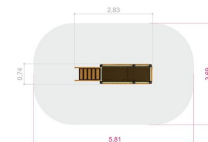

Discovery Kärran Lekfordon

Produktnummer 711278

Vikt: 90kg

Enhet: st

Dimensioner:

Längd: 283 cm
Bredd: 74 cm
Höjd: 136 cm

Material:

Lärk
Halksäker
vattenbeständig
plywood
HDPE
PE-platta/polyethylene
Pulverlackerat stål

Serie:

Discovery

Varumärkningar:

Producerad i EU

Fundament:

W2W (Ek + lärk)
Stål

Fallutrymme:

Längd: 581 cm
Bredd: 369 cm