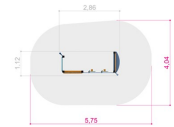

Laddningsstation

Produktnummer 711286

Vikt: 20kg

Enhet: st

Dimensioner:

Längd: 286 cm
Bredd: 112 cm
Höjd: 166 cm

Material:

Trä
HDPE
PE-platta/polyethylene
Rostfritt stål
Pulverlackerat stål

Serie:

Discovery

Fundament:

W2W (Ek + lärk)
Stål

Fallutrymme:

Längd: 575 cm
Bredd: 404 cm

Kräver fallunderlag:

Nej