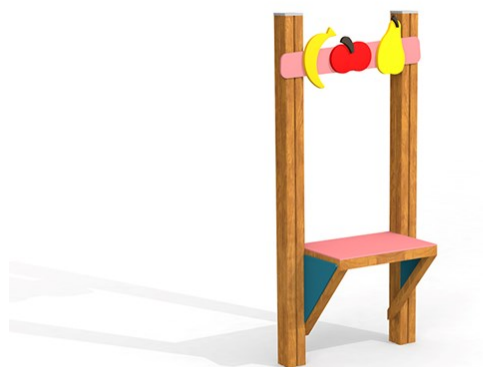

Fruktstånd

Produktnummer 711287

Vikt: 20kg

Enhet: st

Dimensioner:

Längd: 72 cm
Bredd: 35 cm
Höjd: 154 cm

Åldersgrupp:

1 år +

Material:

Trä
HDPE
PE-platta/polyethylene

Färger:

Olika färger

Träsart:

Lärk

Serie:

Discovery

Miljöbedömning:

Byggvarubedömningen
Sundahus

Produktmärkning:

Svanens
Husproduktportal

Fundament:

W2W (Ek + lärk)
Stål

Kräver fallunderlag:

Nej

Monteringstid:

2 personer: 1.5 timmar

Tillverkas enligt:

EN 1176

Underhåll

Material

Tress Sport & Lek AB Gasverksgatan 9
252 18 Helsingborg info@tress.se

www.tressutemiljo.se

www.tress.se

Vi på Tress Utemiljö brinner för att inspirera barn, ungdomar och vuxna till ett mer aktivt och rörelserikt liv genom att erbjuda roliga och inspirerande produkter inom lekplats, sport och parkmiljö. Vår viktigaste uppgift är att hjälpa dig att välja rätt produkt till ditt projekt.