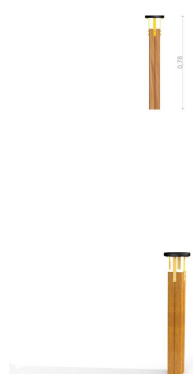

Förstoringsglas

Produktnummer 711290

Vikt: 20kg

Enhet: st

Dimensioner:

Längd: 16 cm
Bredd: 16 cm
Höjd: 78 cm

Färger:

Olika färger

Fallutrymme:

Längd: 316 cm
Bredd: 316 cm

Material:

Lärk
Trä
PE-platta/polyethylene

Serie:

Discovery

Kräver fallunderlag:

Nej