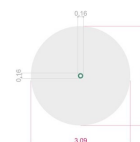

Förstoringsglas

Produktnummer 711290

Vikt: 20kg

Enhet: st

Dimensioner:

Längd: 16 cm
Bredd: 16 cm
Höjd: 78 cm

Färger:

Olika färger

Fallutrymme:

Längd: 316 cm
Bredd: 316 cm

Material:

Lärk
Trä
PE-platta/polyethylene

Serie:

Discovery

Kräver fallunderlag:

Nej