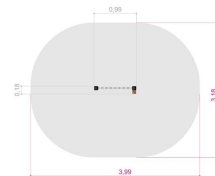

Klockspel

Produktnummer 711296

Vikt: 50kg

Enhet: st

Dimensioner:

Längd: 100 cm
Bredd: 15 cm
Höjd: 186 cm

Åldersgrupp:

1 år +