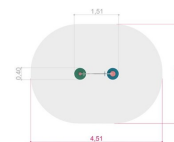

Vågmästaren

Produktnummer 711298

Vikt: 15kg

Enhet: st

Dimensioner:
Längd: 151 cm
Bredd: 40 cm
Höjd: 114 cm

Material:
Lärk
Trä
HDPE
Rostfritt stål

Åldersgrupp:
1 år +

Tillverkas enligt: EN 1176
Miljöbedömning:
Byggvarubedömningen
Sundahus

Färger:
Olika färger

Serie:
Discovery

Produktmärkning:
Svanens
Husproduktportal

Fundament:
W2W (Ek + lärk)
Stål

Fallutrymme:
Längd: 451 cm
Bredd: 340 cm

Kräver fallunderlag:
Nej

Monteringstid:
2 personer: 1.5 timmar