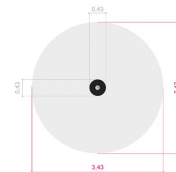

Stand Alone Snurran Karusell

Produktnummer 711303

Vikt: 40kg

Enhet: st

Dimensioner:

Längd: 43 cm
Bredd: 43 cm
Höjd: 117 cm
Diameter: 43 cm
Omkrets: 135 cm

Material:

HDPE
Pulverlackerat stål

Åldersgrupp:

3 år +

Tillverkas enligt:

EN 1176

Miljöbedömningar:

Byggvarubedömningen
Sundahus

Serie:

Stand Alone

Varumärkning:

Producerad i EU

Fallutrymme:

Längd: 343 cm
Bredd: 343 cm

Fri fallhöjd:

13 cm

Kräver fallunderlag:

Ja

Monteringstid endast produkt:

2 personer: 3 timmar

Underhåll

Material

Tress Sport & Lek AB Järnvägsgatan 41
252 18 Helsingborg info@tress.se

www.tressutemiljo.se

www.tress.se

Vi på Tress Utemiljö brinner för att inspirera barn, ungdomar och vuxna till ett mer aktivt och rörelserikt liv genom att erbjuda roliga och inspirerande produkter inom lekplats, sport och parkmiljö. Vår viktigaste uppgift är att hjälpa dig att välja rätt produkt till ditt projekt.