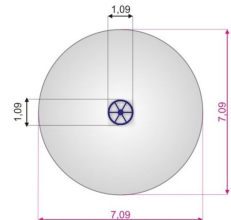

BYGGVARUBEDÖMNINGEN