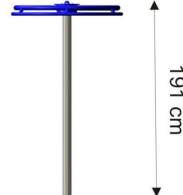

TRESS
SPORT & LEK

Utemiljö
Lekplats, sport och park

Tarzan hjul

BYGGVARUBEDÖMNINGEN

Produktnummer 711307

Vikt: 180kg

Enhet: st

Dimensioner:

Längd: 109 cm
Bredd: 109 cm
Höjd: 191 cm

Serie:

Stand Alone

Kräver fallunderlag:

Ja

Material:

Pulverlackerat stål

Fallutrymme:

Längd: 709 cm
Bredd: 709 cm

Monteringstid:

2 personer: 2 timmar

Åldersgrupp:

7 år

Fallhöjd:

37 cm

Tillverkas enligt: