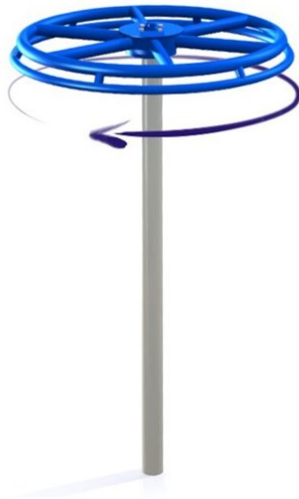

TRESS
SPORT & LEK

Utemiljö
Lekplats, sport och park

Tarzan hjul

BYGGVARUBEDÖMNINGEN

Produktnummer 711307

Vikt: 180kg

Enhet: st

Dimensioner:

Längd: 109 cm
Bredd: 109 cm
Höjd: 191 cm

Serie:

Stand Alone

Kräver fallunderlag:

Ja

Material:

Pulverlackerat stål

Fallutrymme:

Längd: 709 cm
Bredd: 709 cm

Monteringstid:

2 personer: 2 timmar

Åldersgrupp:

7 år

Fallhöjd:

37 cm

Tillverkas enligt: