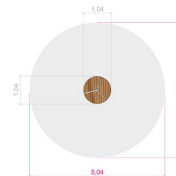

Stand Alone Lärkan Karusell

Produktnummer 711318

Enhet: st

Dimensioner:

Längd: 104 cm
Bredd: 104 cm
Höjd: 110 cm

Material:

Lärk
Pulverlackerat stål

Åldersgrupp:

3 år +

Tillverkas enligt: EN 1176
Miljöbedömningar:

Byggvarubedömningen
Sundahus

Serie:

Stand Alone

Varumärkningar:

Producerad i EU
Handikappvänlig

Max belastning:

208 kg

Fallutrymme:

Längd: 504 cm
Bredd: 504 cm

Fri fallhöjd:

18 cm

Kräver fallunderlag:

Ja

Monteringstid endast produkt:

2 personer: 2 timmar

Underhåll

Material

Lärk: Underhållsfritt. Vill man bevara träets naturliga nya färg så kan man olja eller betsa det en gång om året. Annars får träet en

Tress Sport & Lek AB Järnvägsgatan 41
252 18 Helsingborg info@tress.se

www.tressutemiljo.se

www.tress.se

Vi på Tress Utemiljö brinner för att inspirera barn, ungdomar och vuxna till ett mer aktivt och rörelserikt liv genom att erbjuda roliga och inspirerande produkter inom lekplats, sport och parkmiljö. Vår viktigaste uppgift är att hjälpa dig att välja rätt produkt till ditt projekt.