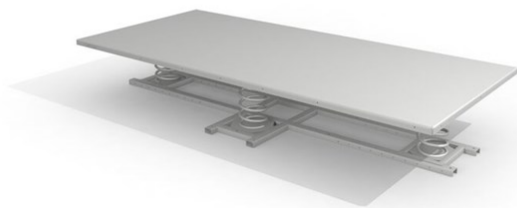

Stand Alone Mega Balansplatta

Produktnummer 711325

Vikt: 350kg

Enhet: st

Dimensioner:

Längd: 290 cm
Bredd: 133 cm
Höjd: 47 cm

Material:

HDPE
Pulverlackerat stål

Åldersgrupp:

5 år +

Tillverkas enligt:

EN 1176

Miljöbedömningar:

Byggvarubedömningen
Sundahus

Serie:

Stand Alone

Varumärkningar:

Handikappvänlig

Fundament:

Stål

Fallutrymme:

Längd: 590 cm
Bredd: 433 cm

Fri fallhöjd:

60 cm

Kräver fallunderlag:

Ja

Monteringstid:

2 personer: 4 timmar

Underhåll

Material

Tress Sport & Lek AB Järnvägsgatan 41
252 18 Helsingborg info@tress.se

www.tressutemiljo.se

www.tress.se

Vi på Tress Utemiljö brinner för att inspirera barn, ungdomar och vuxna till ett mer aktivt och rörelserikt liv genom att erbjuda roliga och inspirerande produkter inom lekplats, sport och parkmiljö. Vår viktigaste uppgift är att hjälpa dig att välja rätt produkt till ditt projekt.