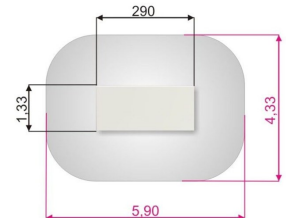

Stand Alone Mega Balansplatta

Produktnummer 711325

Vikt: 350kg

Enhet: st

Dimensioner:

Längd: 290 cm
Bredd: 133 cm
Höjd: 47 cm

Material:

HDPE
Pulverlackerat stål

Åldersgrupp:

5 år +

Tillverkas enligt:

EN 1176

Miljöbedömningar:

Byggvarubedömningen
Sundahus

Serie:

Stand Alone

Varumärkningar:

Handikappvänlig

Fundament:

Stål

Fallutrymme:

Längd: 590 cm
Bredd: 433 cm

Fri fallhöjd:

60 cm

Kräver fallunderlag:

Ja

Monteringstid:

2 personer: 4 timmar

Underhåll

Material

Tress Sport & Lek AB Järnvägsgatan 41
252 18 Helsingborg info@tress.se

www.tressutemiljo.se

www.tress.se

Vi på Tress Utemiljö brinner för att inspirera barn, ungdomar och vuxna till ett mer aktivt och rörelserikt liv genom att erbjuda roliga och inspirerande produkter inom lekplats, sport och parkmiljö. Vår viktigaste uppgift är att hjälpa dig att välja rätt produkt till ditt projekt.