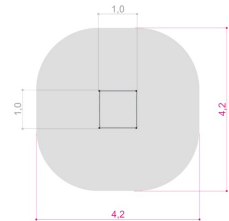

TRESS
SPORT & LEK

Utemiljö
Lekplats, sport och park

Parkourkvadrat 3

Produktnummer 711328

Enhet: st

Dimensioner:

Längd: 100 cm
Bredd: 100 cm
Höjd: 165 cm

Fallutrymme:

Längd: 420 cm
Bredd: 420 cm

Monteringstid:

2 personer: 3 timmar

Material:

Pulverlackerat stål

Åldersgrupp:

3 år

Fallhöjd: