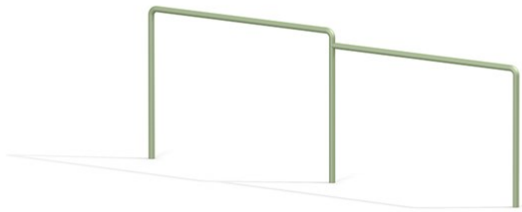

TRESS
SPORT & LEK

Utemiljö
Lekplats, sport och park

Volträcke dubbel stål

BYGGVARUBEDÖMNINGEN

Produktnummer 711362

Vikt: 30kg

Enhet: st

Dimensioner:

Längd: 304 cm
Bredd: 4 cm
Höjd: 100 cm

Färger:

Olika färger

Fundament:

Stål

Kräver fallunderlag:

Ja

Material:

Pulverlackerat stål

Serie:

Atlantis

Fallutrymme:

Längd: 604 cm
Bredd: 304 cm

Tillverkas enligt:

EN 1176

Åldersgrupp:

www.tressutemiljo.se

www.tress.se

TRESS
SPORT & LEK

Utemiljö
Lekplats, sport och park

Produktbeskrivning

Volträcke Dubbel är ett av våra volträcken i vår serie Atlantis. Volträcket är en oerhört populär produkt att ha på lekplatsen och barnen får möjlighet att snurra och hänga på alla möjliga sätt som fantasin tillåter. Monteringstid för två personer*: 2 h. Första bilden visar standardfärgen. Ange önskad färgsättning vid beställning.