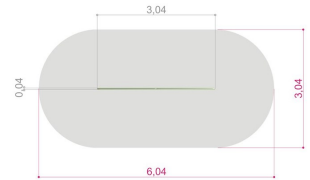

Produktnummer 711362

Vikt: 30kg

Enhet: st

Dimensioner:

Längd: 304 cm
Bredd: 4 cm
Höjd: 100 cm

Färger:

Olika färger

Fundament:

Stål

Kräver fallunderlag:

Ja

Material:

Pulverlackerat stål

Serie:

Atlantis

Fallutrymme:

Längd: 604 cm
Bredd: 304 cm

Tillverkas enligt:

EN 1176

Åldersgrupp:

3 år

Levereras:

Monterad

Fallhöjd:

100 cm

Miljöbedömning:

Byggvarubedömningen
Sundahus

Underhåll

Material

Tress Sport & Lek AB Gasverksgatan 9
252 18 Helsingborg info@tress.se

www.tressutemiljo.se

www.tress.se

Vi på Tress Utemiljö brinner för att inspirera barn, ungdomar och vuxna till ett mer aktivt och rörelserikt liv genom att erbjuda roliga och inspirerande produkter inom lekplats, sport och parkmiljö. Vår viktigaste uppgift är att hjälpa dig att välja rätt produkt till ditt projekt.