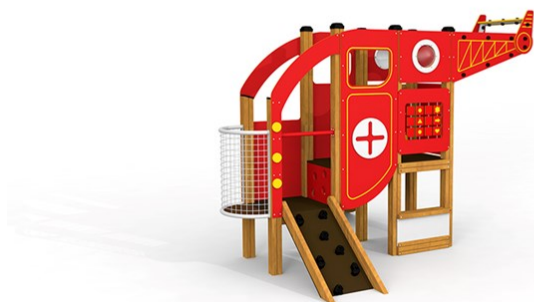

## Discovery Helikoptern Lekställning

Produktnummer 711408

Vikt: 150kg

Enhet: st

**Dimensioner:**

Längd: 318 cm  
Bredd: 314 cm  
Höjd: 236 cm

**Material:**

Gummi  
Lärk  
Halksäker  
vattenbeständig  
plywood  
HDPE  
PE-platta/polyethylene  
Pulverlackerat stål

## Produktbeskrivning

Helikoptern är en tuff lekställning som sätter fantasin i spinn och rollekarna tar fart. Barnen använder klättergreppen för att ta sig upp på plattformen som har flera nivåer. Spana ut över landskapet från balkongen, åk nerför rutschkanan eller lek kiosk eller affär undertill. Med Helikoptern på förskolan eller skolgården blir det aldrig tråkigt! Helikoptern tillhör vår serie Discovery och har ett spännande Fordons-tema!