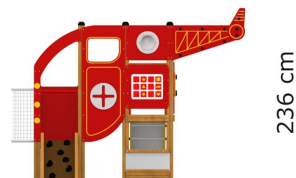

## Discovery Helikoptern Lekställning

Produktnummer 711408

Vikt: 150kg

Enhet: st

**Dimensioner:**

Längd: 318 cm  
Bredd: 314 cm  
Höjd: 236 cm

**Material:**

Gummi  
Lärk  
Halksäker  
vattenbeständig  
plywood  
HDPE  
PE-platta/polyethylene  
Pulverlackerat stål