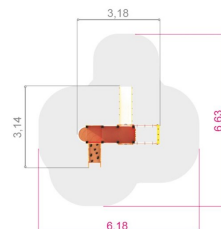

## Discovery Helikoptern Lekställning

Produktnummer 711408

Vikt: 150kg

Enhet: st

**Dimensioner:**

Längd: 318 cm  
Bredd: 314 cm  
Höjd: 236 cm

**Material:**

Gummi  
Lärk  
Halksäker  
vattenbeständig  
plywood  
HDPE  
PE-platta/polyethylene  
Pulverlackerat stål

Byggvarubedömningen

**Träskyddsbehandling:** Linolja

**Varumärkningar:**

Handikappvänlig

**Fundament:**

W2W (Ek + lärk)  
Stål

**Fallutrymme:**

Längd: 618 cm  
Bredd: 663 cm