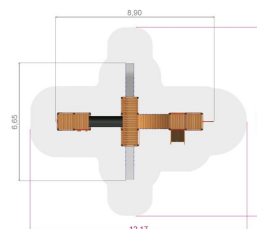

Flygplan

Produktnummer 711409

Vikt: 400kg

Enhet: st

Tress Sport & Lek AB Gasverksgatan 9
252 18 Helsingborg info@tress.se

Vi på Tress Utemiljö brinner för att inspirera barn, ungdomar och vuxna till ett mer aktivt och rörelserikt liv genom att erbjuda roliga och inspirerande produkter inom lekplats, sport och parkmiljö. Vår viktigaste uppgift är att hjälpa dig att välja rätt produkt till ditt projekt.

www.tressutemiljo.se

www.tress.se