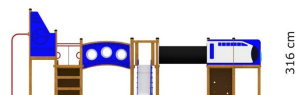

Flygplan

Produktnummer 711409

Vikt: 400kg

Enhet: st

Tress Sport & Lek AB Gasverksgatan 9
252 18 Helsingborg info@tress.se

Vi på Tress Utemiljö brinner för att inspirera barn, ungdomar och vuxna till ett mer aktivt och rörelserikt liv genom att erbjuda roliga och inspirerande produkter inom lekplats, sport och parkmiljö. Vår viktigaste uppgift är att hjälpa dig att välja rätt produkt till ditt projekt.

www.tressutemiljo.se

www.tress.se