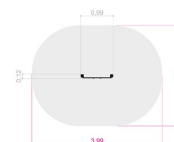

Bilbana

Produktnummer 711419

Vikt: 30kg

Enhet: st

Dimensioner:

Längd: 99 cm
Bredd: 12 cm
Höjd: 126 cm

Åldersgrupp:

1 år +

Material:

Trä
HDPE
PE-platta/polyethylene

Färger:

Olika färger

Träsart:

Lärk

Serie:

Discovery

Miljöbedömning:

Byggvarubedömningen

Produktmärkning:

Tillgänglighetsanpassad

Fundament:

W2W (Ek + lärk)
Stål

Kräver fallunderlag:

Nej

Monteringstid:

2 personer: 1.5 timmar

Tillverkas enligt:

EN 1176

Underhåll

Material

Tress Sport & Lek AB Gasverksgatan 9
252 18 Helsingborg info@tress.se

www.tressutemiljo.se

www.tress.se

Vi på Tress Utemiljö brinner för att inspirera barn, ungdomar och vuxna till ett mer aktivt och rörelserikt liv genom att erbjuda roliga och inspirerande produkter inom lekplats, sport och parkmiljö. Vår viktigaste uppgift är att hjälpa dig att välja rätt produkt till ditt projekt.