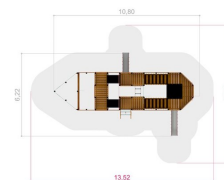

Segelfartyg

Produktnummer 711426

Vikt: 2250kg

Enhet: st

Tress Sport & Lek AB Gasverksgatan 9
252 18 Helsingborg info@tress.se

Vi på Tress Utemiljö brinner för att inspirera barn, ungdomar och vuxna till ett mer aktivt och rörelserikt liv genom att erbjuda roliga och inspirerande produkter inom lekplats, sport och parkmiljö. Vår viktigaste uppgift är att hjälpa dig att välja rätt produkt till ditt projekt.

www.tressutemiljo.se

www.tress.se