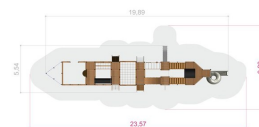

Pioneer Majestic Megafartyget Lekställning

Produktnummer 711428

Vikt: 2350kg

Enhet: st

Dimensioner:

Längd: 1989 cm
Bredd: 554 cm
Höjd: 436 cm

Material:

Lärk
Halksäker
vattenbeständig
plywood
Rep med stålkärna
HDPE
PE-platta/polyethylene
Rostfritt stål
Pulverlackerat stål

Pioneer

Varumärkningar:

Handikappvänlig

Fundament:

W2W (Ek + lärk)

Fallutrymme:

Längd: 2357 cm
Bredd: 920 cm

Fri fallhöjd: