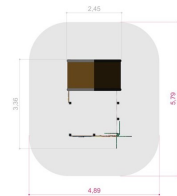

Pioneer Piratgömstället Lekhus

Produktnummer 711432

Enhet: st

Dimensioner:

Längd: 336 cm
Bredd: 245 cm
Höjd: 298 cm

Material:

Lärk
Halksäker
vattenbeständig
plywood
Trä
HDPE
PE-platta/polyethylene
HPL-platta

Produktmärkning:

Svanens
Husproduktportal

Fundament:

W2W (Ek + lärk)

Fallutrymme:

Längd: 579 cm
Bredd: 489 cm

Kräver fallunderlag:

Nej