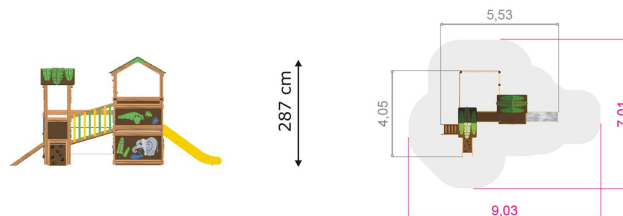

Djungelhus

BYGGVARUBEDÖMNINGEN

Produktnummer 711451

Vikt: 750kg

Enhet: st

Tress Sport & Lek AB Gasverksgatan 9
252 18 Helsingborg info@tress.se

Tress Sport & Lek är ett handelsföretag som ska erbjuda det mesta och det bästa inom utrustning till sport, idrott, lek och aktivitet. Vi strävar efter att vara den ledande leverantören av sport- och aktivitetsutrustning i Skandinavien.

www.tressutemiljo.se

www.tress.se