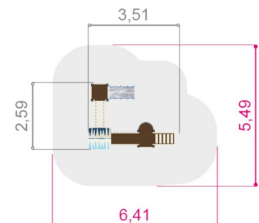

Pioneer Vinterslottet Lekställning

237 cm

Produktnummer 711453

Vikt: 400kg

Enhet: st

Dimensioner:

Längd: 351 cm
Bredd: 259 cm
Höjd: 237 cm

Material:

Olika färger

Serie:

Pioneer

Fundament:

W2W (Ek + lärk)
Stål

Fallutrymme:

Längd: 641 cm
Bredd: 549 cm

Fri fallhöjd: