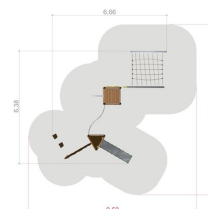

Klätterberget

Produktnummer 711463

Vikt: 500kg

Enhet: st

Tress Sport & Lek AB Gasverksgatan 9
252 18 Helsingborg info@tress.se

Vi på Tress Utemiljö brinner för att inspirera barn, ungdomar och vuxna till ett mer aktivt och rörelserikt liv genom att erbjuda roliga och inspirerande produkter inom lekplats, sport och parkmiljö. Vår viktigaste uppgift är att hjälpa dig att välja rätt produkt till ditt projekt.

www.tressutemiljo.se

www.tress.se