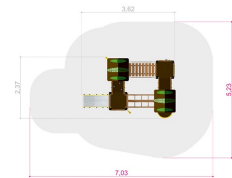

Djungelstuga

BYGGVARUBEDÖMNINGEN

Produktnummer 711465

Enhet: st

Dimensioner:

Längd: 362 cm
Bredd: 237 cm
Höjd: 236 cm

Material:

Trä
Rep med stålkärna
HDPE
PE-platta/polyethylene
Rostfritt stål
Pulverlackerat stål

Serie:

Pioneer

Produktmärkning:

Tillgänglighetsanpassad

Fundament:

W2W (Ek + lärk)
Stål

Fallutrymme:

Längd: 703 cm
Bredd: 523 cm

Fallhöjd:

55 cm

Kräver fallunderlag:

Ja

Monteringstid:

2 personer: 11 timmar

Tillverkas enligt:

EN 1176