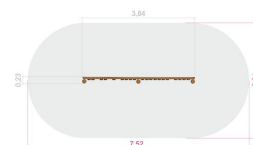

Raw Nature Klätterväggen Hinder

Produktnummer 711611

Vikt: 330kg

Enhet: st

Dimensioner:

Längd: 384 cm
Bredd: 23 cm
Höjd: 210 cm

Material:

Gummi
Robinia
Lärk
Trä

Fundament:

Robinia

Fallutrymme:

Längd: 752 cm
Bredd: 391 cm

Fri fallhöjd:

200 cm

Kräver fallunderlag:

Ja