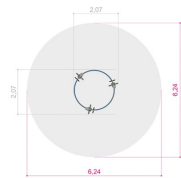

TRESS
SPORT & LEK

Utemiljö
Lekplats, sport och park

Cykelsnurra

BYGGVARUBEDÖMNINGEN

Produktnummer 7117233

Enhet: st

Dimensioner:

Längd: 207 cm
Bredd: 207 cm
Höjd: 82 cm

Serie:

Stand Alone

Kräver fallunderlag:

Ja

Material:

Pulverlackerat stål

Fallutrymme:

Längd: 624 cm
Bredd: 624 cm