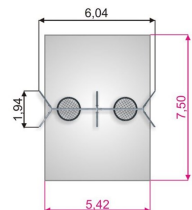

Fågelbogunga dubbel Stål Ø 90 cm

Inkl. fågelbogunga Ø 90 cm.

Produktnummer 712104

Vikt: 130kg

Enhet: st

Dimensioner:

Längd: 604 cm
Bredd: 194 cm
Höjd: 229 cm
Diameter: 90 cm
Omkrets: 282.6 cm

Material:

Atlantis

Fundament:

Stål

Fallutrymme:

Längd: 542 cm
Bredd: 750 cm

Fallhöjd:

140 cm

Kräver fallunderlag: